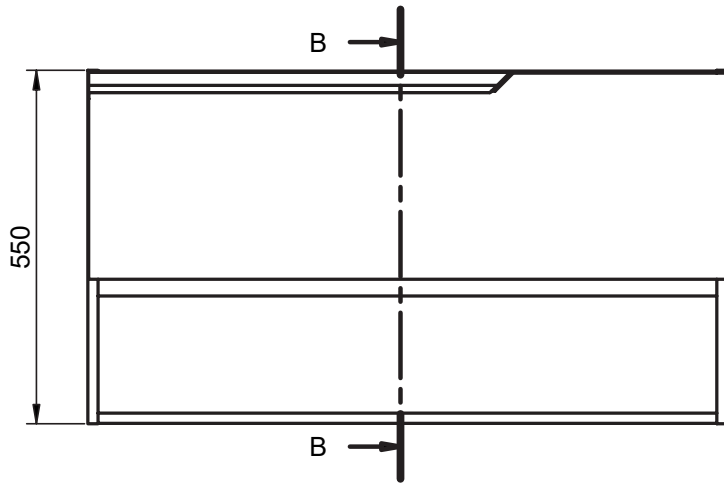

Mueble 1 cajón 1 hueco / 1 drawer 1 shelf vanity - 100cm

B-B (1 : 10)